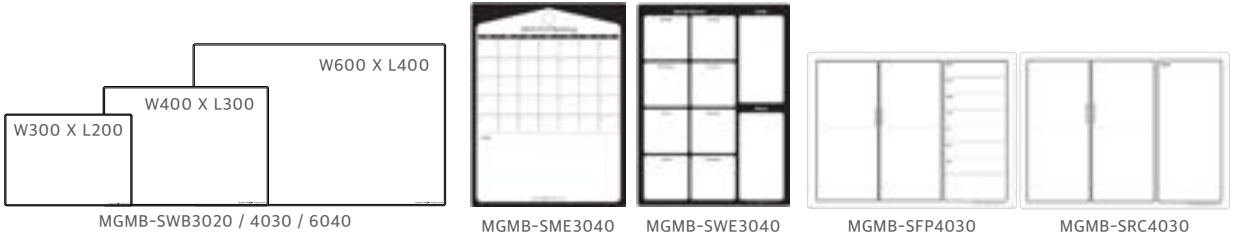

06 | MAGBOARD 유리용 자석 보드

ITEM NO	SIZE (mm)	Qty
MGMB-SWB3020	W300 X L200 X T0.6	1
MGMB-SWB4030	W400 X L300 X T0.6	1
MGMB-SWB6040	W600 X L400 X T0.6	1
MGMB-SME3040	W300 X L400 X T0.6	1
MGMB-SWE3040	W300 X L400 X T0.6	1
MGMB-SRC4030	W400 X L300 X T0.6	1
MGMB-SFP4030	W400 X L300 X T0.6	1

07 | MAGBOARD 자석보드 악세사리